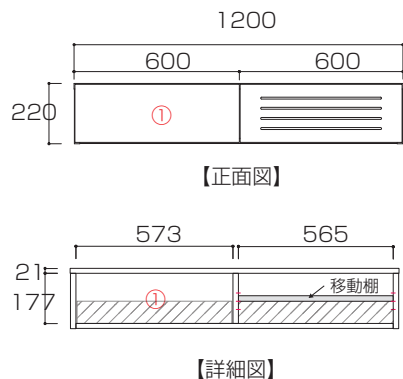

# WITO SERIES SIZE

ウィトーシリーズ サイズ

 …背板がない部分

単位 : mm

## 120TVボード 引き出しタイプ

【引出し内寸】  
①: W517×D276×H150  
【デッキ内寸】  
120TVボード : W565×D350×H177

【デッキ内断面図(側面)】  
引き出しタイプ全サイズ共通

## 140TVボード 引き出しタイプ

【引出し内寸】  
②: W317×D276×H150  
【デッキ内寸】  
140TVボード : W572×D350×H177