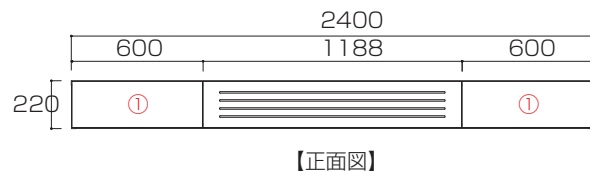

240TVボード 引き出しタイプ

【引出し内寸】
①: W517×D276×H150
【デッキ内寸】
240TV ボード : W576×D350×H177