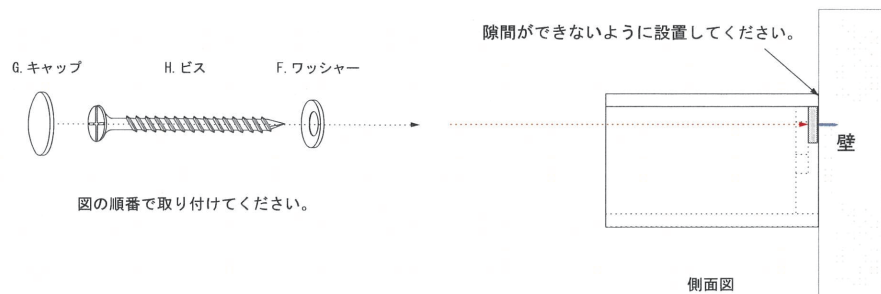

# HOW TO PLACING

ウィターの設置取り付けについて

手順1 壁面に型紙で印をつけ、受け金具を取り付けます。

手順2 壁の受け金具に商品を引き掛け、ドライバーでネジを回して壁に固定します。

手順3 商品芯材位置から壁にビスで固定します。

※ウィターは、壁に施工を行う家具です。取り付けの際は、必ず専門業者へ下地材の確認・ご相談の上、施工や取り付けを行ってください。  
・設置には壁に12mm以上の合板が下地として入っている必要があります。