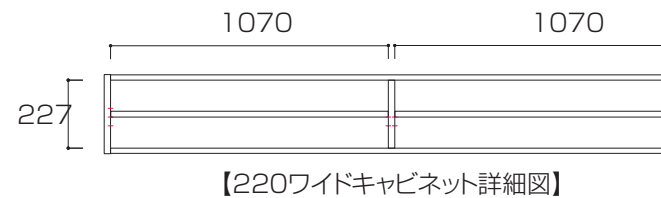

# WITO SERIES SIZE

ウィトシリーズ サイズ

単位 : mm

80ワイドキャビネット

100ワイドキャビネット

120ワイドキャビネット

140ワイドキャビネット

160ワイドキャビネット

# WITO SERIES SIZE

ウィトシリーズ サイズ

単位 : mm

180ワイドキャビネット

200ワイドキャビネット

220ワイドキャビネット

240ワイドキャビネット