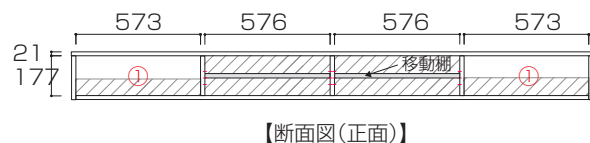

240TVボード 引き出しタイプ

【引出し内寸】
①: W517×D276×H150
【デッキ内寸】
240TV ボード : W576×D350×H177