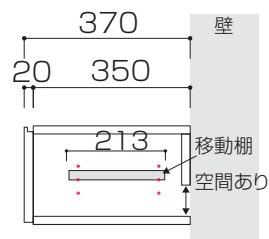

# WITO SERIES SIZE

ウィトーシリーズ サイズ

 …背板がない部分

単位 : mm

## 120TVボード 引き出しタイプ

【引出し内寸】  
①: W517×D276×H150  
【デッキ内寸】  
120TVボード : W565×D350×H177

【デッキ内断面図(側面)】  
引き出しタイプ全サイズ共通

## 140TVボード 引き出しタイプ

【引出し内寸】  
②: W317×D276×H150  
【デッキ内寸】  
140TVボード : W572×D350×H177