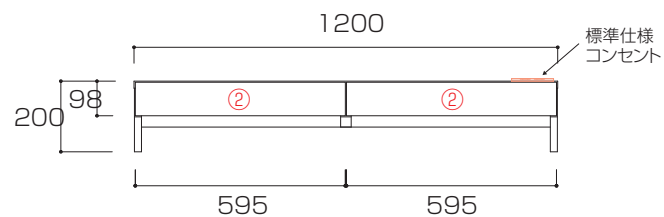

## 240TVボード フラップ扉タイプ

【240TVボード正面図】

【240TVボード 断面図(正面)】

# WITO SERIES SIZE

ウィトシリーズ サイズ

単位 : mm

80デスク

【80デスク正面図】

100デスク

【100デスク正面図】

120デスク