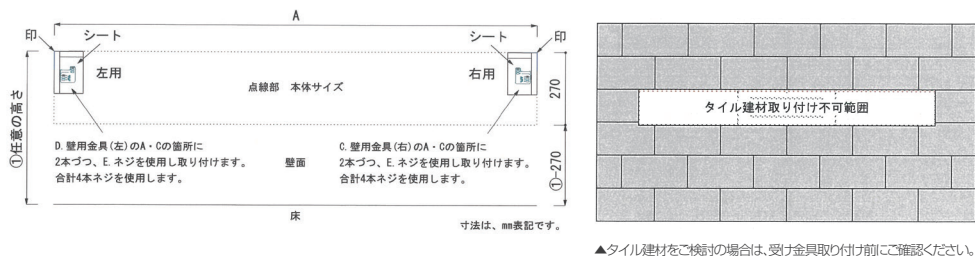

# HOW TO PLACING

ウィターの設置取り付けについて

手順1 壁面に型紙で印をつけ、受け金具を取り付けます。

手順2 壁の受け金具に商品を引き掛け、ドライバーでネジを回して壁に固定します。

手順3 商品芯材位置から壁にビスで固定します。

※ウィターは、壁に施工を行う家具です。取り付けの際は、必ず専門業者へ下地材の確認・ご相談の上、施工や取り付けを行ってください。  
・設置には壁に12mm以上の合板が下地として入っている必要があります。