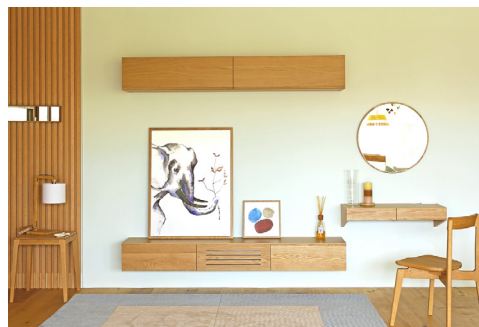

## ■ワイドキャビネットについて

ワイドキャビネットは、上開きの扉になっています。扉にはゆっくりと昇降するスローダウンスターが装備されており、手を離しても勢いよく開くことなく安心です。広々としたデッキスペースは移動棚仕様。3cmピッチの3段階調節が可能です。

■商品ページはこちら>>

# PRODUCT DETAILS

商品詳細

■「フロート家具」で実用的で洗練された空間に壁に取り付け浮いたように見えるウィトーシリーズは、シンプルな佇まいでも存在感を引き立てます。テレビボードのように大きな面積を占める家具が浮くことで、リビングが広々と感じられるだけでなく、洗練されたインテリアに仕上がります。

■「フロート家具」とは？  
部屋を少しでも広々と見せたい、日々の掃除がしやすい部屋にしたい…そう願う方は多いのではないのでしょうか。そのようなお悩みを解決してくれるのが「フロート家具」。フロート家具とは、「床から浮いている家具」のことを指し、昨今注目されるようになりました。