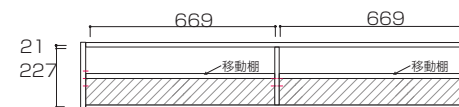

【140TVボード 詳細図】