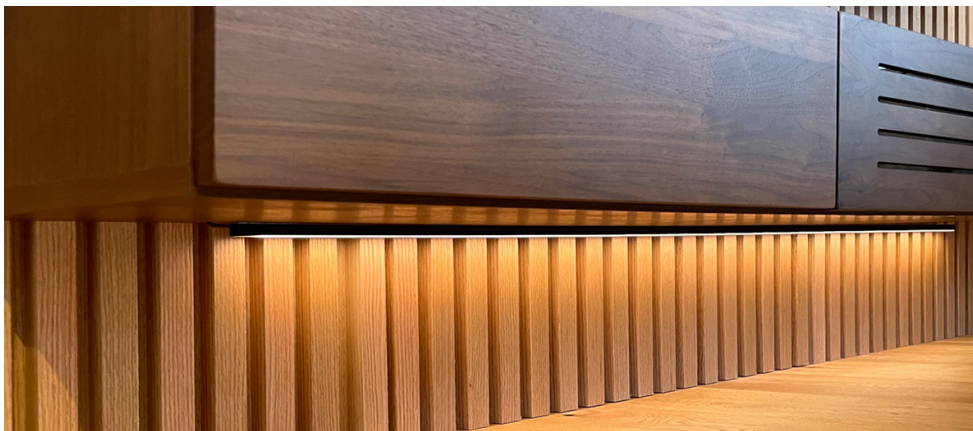

## LED OPTION LEDオプション

ウィトーのテレビボードとワイドキャビネットの下部にはLEDオプションを追加することもできます。スイッチでON/OFFが可能です。フロート家具は間接照明との相性も抜群。家具が床から浮いているので、下部を照らせばより雰囲気のあるインテリアをつくることができます。ぼんやりと温かみのある光がアートやグリーンなどを照らすことで、ギャラリーのようにディスプレイをより素敵に演出します。