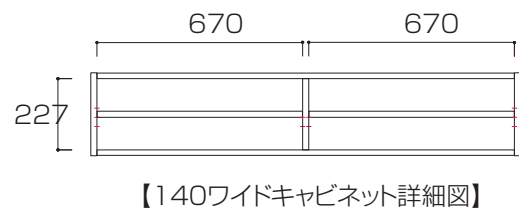

# WITO SERIES SIZE

ウィトシリーズ サイズ

単位 : mm

80ワイドキャビネット

100ワイドキャビネット

120ワイドキャビネット

140ワイドキャビネット

160ワイドキャビネット

# WITO SERIES SIZE

ウィトシリーズ サイズ

単位 : mm

180ワイドキャビネット

200ワイドキャビネット

220ワイドキャビネット

240ワイドキャビネット