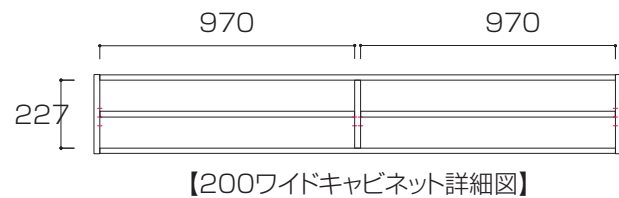

# WITO SERIES SIZE

ウィトシリーズ サイズ

単位 : mm

80ワイドキャビネット

100ワイドキャビネット

120ワイドキャビネット

140ワイドキャビネット

160ワイドキャビネット

# WITO SERIES SIZE

ウィトシリーズ サイズ

単位 : mm

180ワイドキャビネット

200ワイドキャビネット

220ワイドキャビネット

240ワイドキャビネット