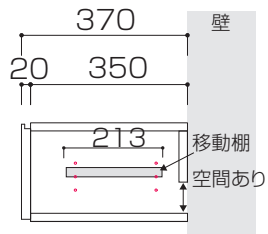

## 160TVボード 引き出しタイプ

【引出し内寸】  
②: W317×D276×H150  
【デッキ内寸】  
160TVボード : W772×D350×H177

## 180TVボード 引き出しタイプ

【引出し内寸】  
①: W517×D276×H150  
【デッキ内寸】  
180TVボード : W565×D350×H177

# WITO SERIES SIZE

ウィトーシリーズ サイズ

 ...背板がない部分

単位 : mm

## 200TVボード 引き出しタイプ

【引出し内寸】  
①: W517×D276×H150  
【デッキ内寸】  
200TV ボード : W772×D350×H177

【デッキ内断面図(側面)】  
引き出しタイプ全サイズ共通