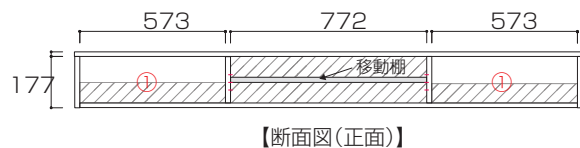

# WITO SERIES SIZE

ウィトーシリーズ サイズ

 ...背板がない部分

単位 : mm

## 200TVボード 引き出しタイプ

【引出し内寸】  
①: W517×D276×H150  
【デッキ内寸】  
200TV ボード : W772×D350×H177

【デッキ内断面図(側面)】  
引き出しタイプ全サイズ共通