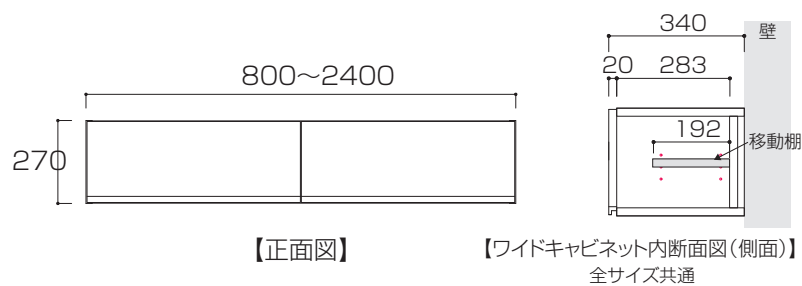

# WITO SERIES SIZE

ウィトシリーズ サイズ

単位 : mm

80ワイドキャビネット

100ワイドキャビネット

120ワイドキャビネット

140ワイドキャビネット

160ワイドキャビネット

# WITO SERIES SIZE

ウィトシリーズ サイズ

単位 : mm

180ワイドキャビネット

200ワイドキャビネット

220ワイドキャビネット

240ワイドキャビネット