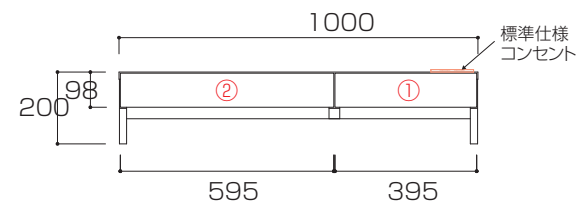

## 240TVボード フラップ扉タイプ

【240TVボード正面図】

【240TVボード 断面図(正面)】

# WITO SERIES SIZE

ウィトシリーズ サイズ

単位 : mm

80デスク

【80デスク正面図】

100デスク

【100デスク正面図】

120デスク