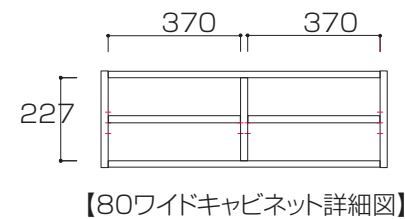

# WITO SERIES SIZE

ウィトシリーズ サイズ

単位 : mm

180デスク

【180デスク正面図】

200デスク

【200デスク正面図】

220デスク

【220デスク正面図】

240デスク

【240デスク正面図】

【側面図(全サイズ共通)】

【デスク引出し内寸】

①: W308×D276×H57

②: W508×D276×H57

③: W514×D276×H57

# WITO SERIES SIZE

ウィトシリーズ サイズ

単位 : mm

80ワイドキャビネット

100ワイドキャビネット

120ワイドキャビネット

140ワイドキャビネット

160ワイドキャビネット