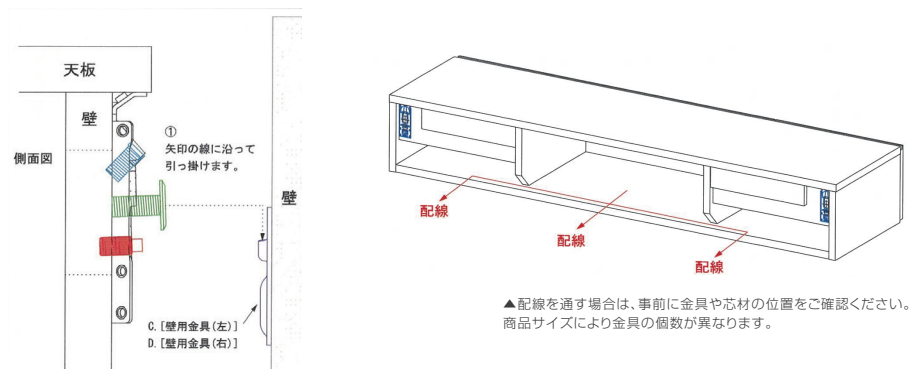

# HOW TO PLACING

ウィターの設置取り付けについて

手順1 壁面に型紙で印をつけ、受け金具を取り付けます。

手順2 壁の受け金具に商品を引き掛け、ドライバーでネジを回して壁に固定します。

手順3 商品芯材位置から壁にビスで固定します。

※ウィターは、壁に施工を行う家具です。取り付けの際は、必ず専門業者へ下地材の確認・ご相談の上、施工や取り付けを行ってください。  
・設置には壁に12mm以上の合板が下地として入っている必要があります。