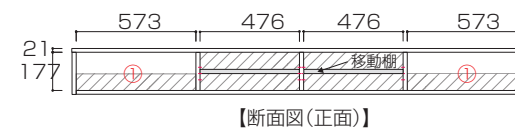

220TVボード 引き出しタイプ

【引出し内寸】
①: W517×D276×H150
【デッキ内寸】
220TV ボード : W476×D350×H177