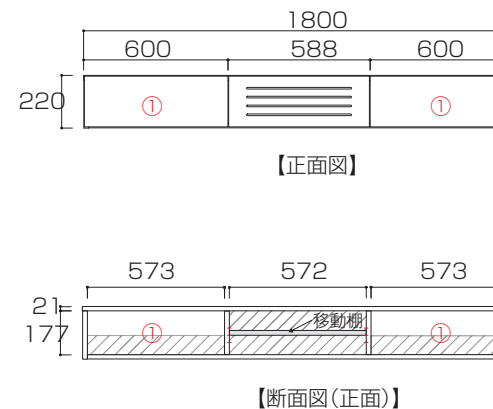

180TVボード 引き出しタイプ

【引出し内寸】
①: W517×D276×H150
【デッキ内寸】
180TVボード : W565×D350×H177