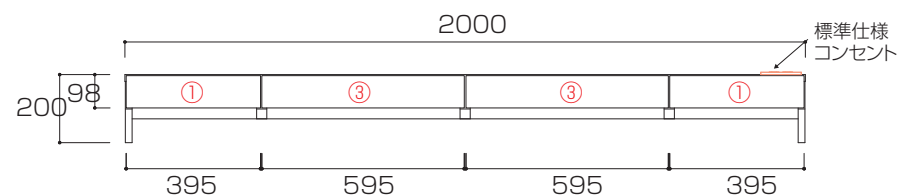

# WITO SERIES SIZE

ウィトシリーズ サイズ

単位 : mm

180デスク

【180デスク正面図】

200デスク

【200デスク正面図】

220デスク