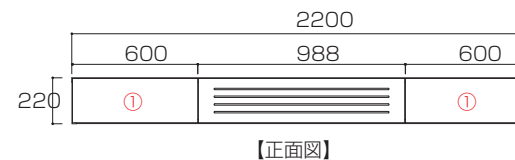

220TVボード 引き出しタイプ

【引出し内寸】
①: W517×D276×H150
【デッキ内寸】
220TV ボード : W476×D350×H177