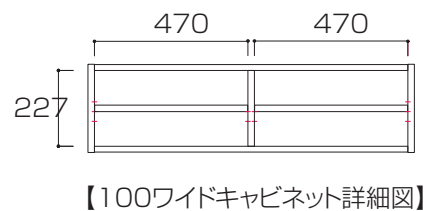

【220デスク正面図】

240デスク

【240デスク正面図】

【側面図(全サイズ共通)】

【デスク引出し内寸】

①: W308×D276×H57

②: W508×D276×H57

③: W514×D276×H57

# WITO SERIES SIZE

ウィトシリーズ サイズ

単位 : mm

80ワイドキャビネット

100ワイドキャビネット

120ワイドキャビネット

140ワイドキャビネット

160ワイドキャビネット

# WITO SERIES SIZE

ウィトシリーズ サイズ

単位 : mm

180ワイドキャビネット

200ワイドキャビネット

220ワイドキャビネット

240ワイドキャビネット