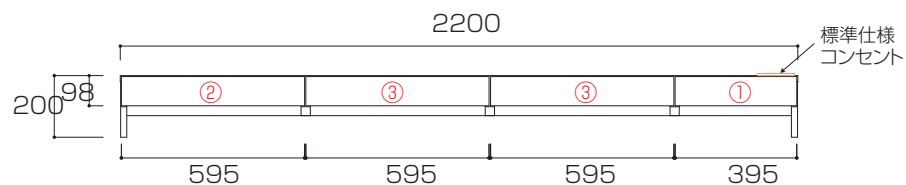

# WITO SERIES SIZE

ウィトシリーズ サイズ

単位 : mm

180デスク

【180デスク正面図】

200デスク

【200デスク正面図】

220デスク