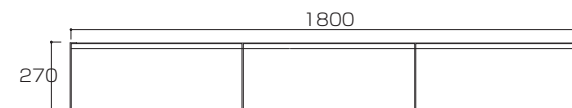

180TVボード フラップ扉タイプ

【180TVボード 正面図】