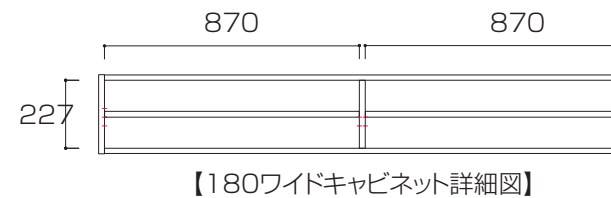

WITO SERIES SIZE

ウィトシリーズ サイズ

単位 : mm

180ワイドキャビネット

240ワイドキャビネット