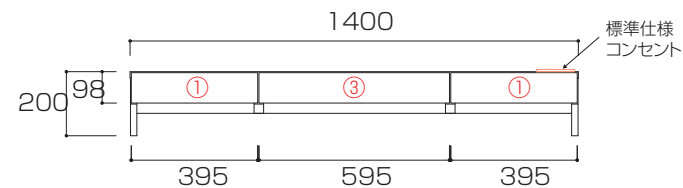

【140デスク正面図】

160デスク