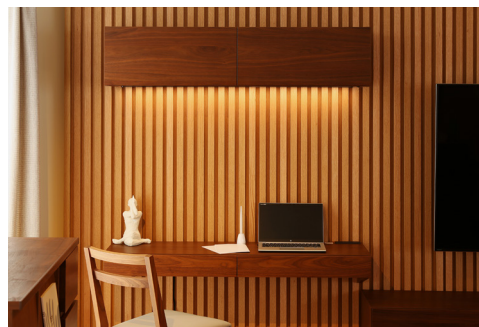

■「フロート家具」にするメリットは？③
フロート家具は間接照明との相性も抜群。家具が床から浮いているので、下部を照らせばより雰囲気のあるインテリアをつくることができます。LEDオプションを追加し、ぼんやりと温かみのある光がアートやグリーンなどを照らすことで、ギャラリーのようにディスプレイをより素敵に演出します。