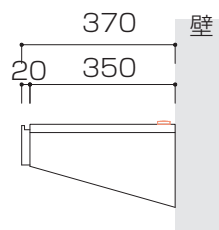

# WITO SERIES SIZE

ウィトシリーズ サイズ

単位 : mm

80デスク

【80デスク正面図】

100デスク

【100デスク正面図】

120デスク

【120デスク正面図】

140デスク

【140デスク正面図】

160デスク

【160デスク正面図】

【側面図(全サイズ共通)】

【デスク引出し内寸】

- ①: W308×D276×H57
- ②: W508×D276×H57
- ③: W514×D276×H57

# WITO SERIES SIZE

ウィトシリーズ サイズ

単位 : mm

180デスク

【180デスク正面図】

200デスク

【200デスク正面図】

220デスク

【220デスク正面図】

240デスク

【240デスク正面図】

【側面図(全サイズ共通)】

【デスク引出し内寸】

①: W308×D276×H57

②: W508×D276×H57

③: W514×D276×H57