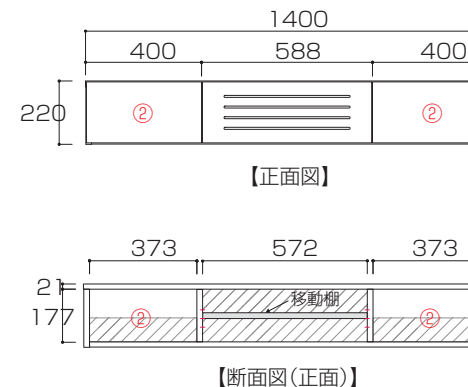

# WITO SERIES SIZE

ウィトーシリーズ サイズ

 …背板がない部分

単位 : mm

## 120TVボード 引き出しタイプ

【引出し内寸】  
①: W517×D276×H150  
【デッキ内寸】  
120TVボード : W565×D350×H177

【デッキ内断面図(側面)】  
引き出しタイプ全サイズ共通

## 140TVボード 引き出しタイプ

【引出し内寸】  
②: W317×D276×H150  
【デッキ内寸】  
140TVボード : W572×D350×H177

## 160TVボード 引き出しタイプ

【引出し内寸】  
②: W317×D276×H150  
【デッキ内寸】  
160TVボード : W772×D350×H177