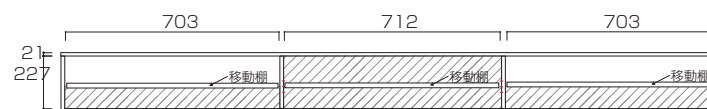

【220TVボード 断面図(正面)】