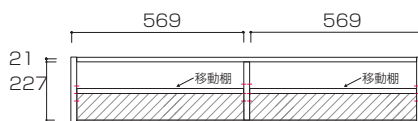

【120TVボード 詳細図】