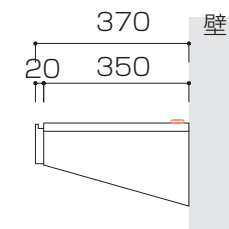

# WITO SERIES SIZE

ウィトシリーズ サイズ

単位 : mm

80デスク

【80デスク正面図】

100デスク

【100デスク正面図】

120デスク

【120デスク正面図】

140デスク

【140デスク正面図】

160デスク

【160デスク正面図】

【側面図(全サイズ共通)】

【デスク引出し内寸】

- ①: W308×D276×H57
- ②: W508×D276×H57
- ③: W514×D276×H57

# WITO SERIES SIZE

ウィトシリーズ サイズ

単位 : mm

180デスク

【180デスク正面図】

200デスク

【200デスク正面図】

220デスク