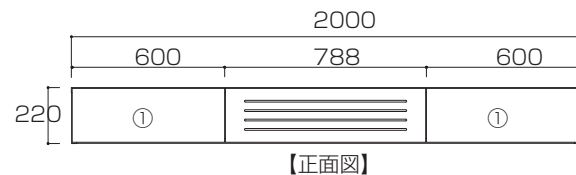

## 180TVボード 引き出しタイプ

【引出し内寸】  
①: W517×D276×H150  
【デッキ内寸】  
180TVボード : W565×D350×H177

# WITO SERIES SIZE

ウィトーシリーズ サイズ

 ...背板がない部分

単位 : mm

## 200TVボード 引き出しタイプ

【引出し内寸】  
①: W517×D276×H150  
【デッキ内寸】  
200TV ボード : W772×D350×H177

【デッキ内断面図(側面)】  
引き出しタイプ全サイズ共通