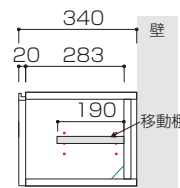

## 160TVボード フラップ扉タイプ

【160TVボード 正面図】

【160TVボード 詳細図】

## 180TVボード フラップ扉タイプ

【180TVボード 正面図】

【180TVボード 断面図(正面)】

# WITO SERIES SIZE

ウィトーシリーズ サイズ

…背板がない部分

単位 : mm

## 200TVボード フラップ扉タイプ

【200TVボード正面図】

【200TVボード 断面図(正面)】

【TVボードフラップ扉タイプ断面図(側面)】  
全サイズ共通

帆立ち後ろ下40×40 斜めカット