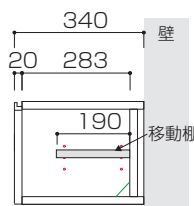

## 200TVボード 引き出しタイプ

【引出し内寸】  
①: W517×D276×H150  
【デッキ内寸】  
200TV ボード : W772×D350×H177

【デッキ内断面図(側面)】  
引き出しタイプ全サイズ共通

## 240TVボード 引き出しタイプ

【引出し内寸】  
①: W517×D276×H150  
【デッキ内寸】  
240TV ボード : W576×D350×H177

# WITO SERIES SIZE

ウィトシリーズ サイズ

 ...背板がない部分

単位 : mm

## 120TVボード フラップ扉タイプ

【120TVボード 正面図】

【120TVボード 詳細図】

【TVボードフラップ扉タイプ断面図(側面)】  
全サイズ共通 軌立ち後ろ下40×40斜めカット