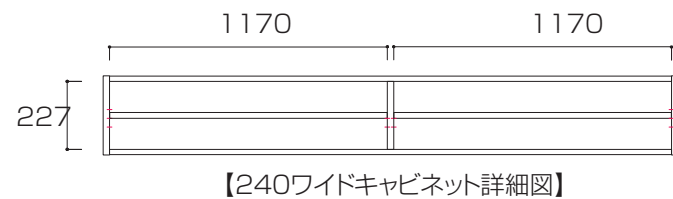

# WITO SERIES SIZE

ウィトシリーズ サイズ

単位 : mm

80ワイドキャビネット

100ワイドキャビネット

120ワイドキャビネット

140ワイドキャビネット

160ワイドキャビネット

# WITO SERIES SIZE

ウィトシリーズ サイズ

単位 : mm

180ワイドキャビネット

200ワイドキャビネット

220ワイドキャビネット

240ワイドキャビネット