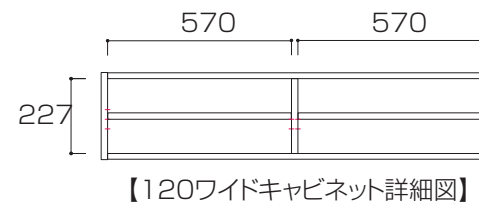

# WITO SERIES SIZE

ウィトシリーズ サイズ

単位 : mm

80ワイドキャビネット

100ワイドキャビネット

120ワイドキャビネット

140ワイドキャビネット

160ワイドキャビネット

# WITO SERIES SIZE

ウィトシリーズ サイズ

単位 : mm

180ワイドキャビネット

200ワイドキャビネット

220ワイドキャビネット

240ワイドキャビネット