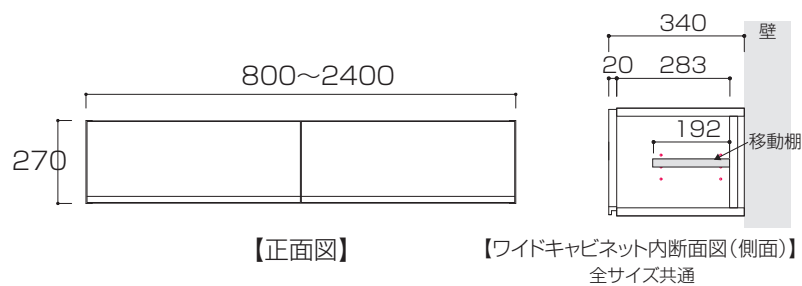

# WITO SERIES SIZE

ウィトシリーズ サイズ

単位 : mm

180デスク

【180デスク正面図】

200デスク

【200デスク正面図】

220デスク

【220デスク正面図】

240デスク

【240デスク正面図】

【側面図(全サイズ共通)】

【デスク引出し内寸】

①: W308×D276×H57

②: W508×D276×H57

③: W514×D276×H57

# WITO SERIES SIZE

ウィトシリーズ サイズ

単位 : mm

80ワイドキャビネット

100ワイドキャビネット

120ワイドキャビネット

140ワイドキャビネット

160ワイドキャビネット