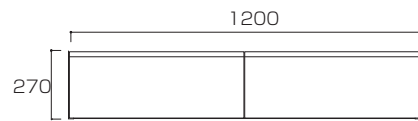

WITO SERIES SIZE

ウィトシリーズ サイズ

...背板がない部分

単位 : mm

120TVボード フラップ扉タイプ

【120TVボード 正面図】