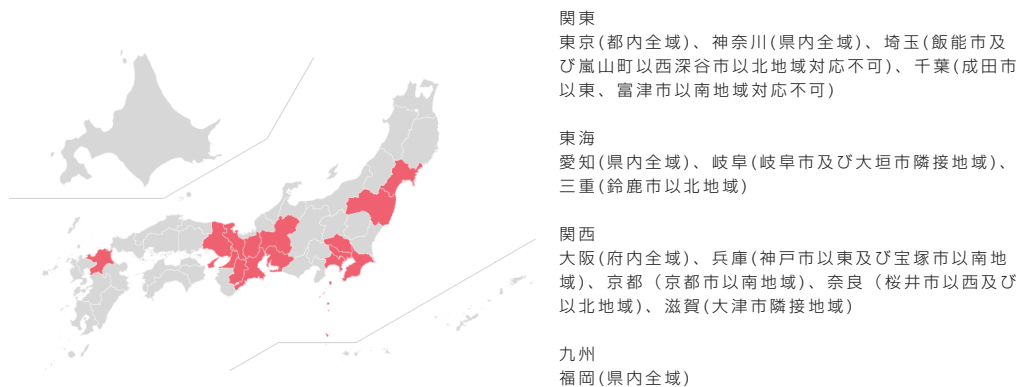

一部エリア限定 提携施工業者によるWITOの壁付け施工が可能です。

提携会社、ジャストップ株式会社による、WITOの壁付け施工をご利用いただけます。  
料金体制は、現地調査費用(税込¥5,500)+施工費用(料金表を参照)となります。  
※施工業者による現場調査後、正式な施工費用の提示がございます。詳細はジャストップ株式会社までお問合せください。

施工対応エリア

関東  
東京(都内全域)、神奈川(県内全域)、埼玉(飯能市及び嵐山町以西深谷市以北地域対応不可)、千葉(成田市以東、富津市以南地域対応不可)