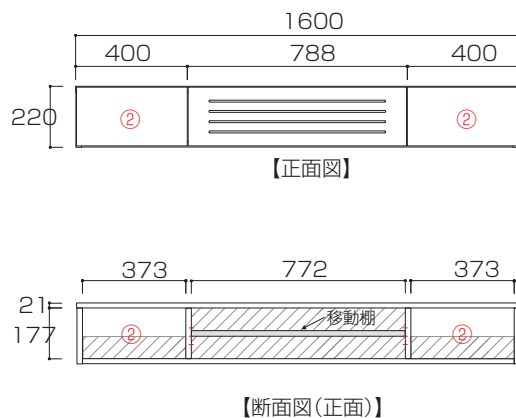

160TVボード 引き出しタイプ

【引出し内寸】
②: W317×D276×H150
【デッキ内寸】
160TVボード : W772×D350×H177