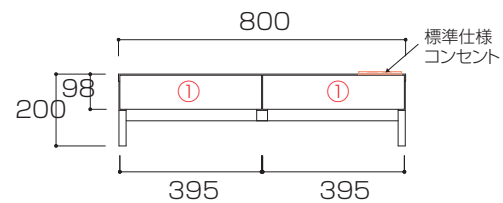

## 220TVボード フラップ扉タイプ

【220TVボード正面図】

【220TVボード 断面図(正面)】

## 240TVボード フラップ扉タイプ

【240TVボード正面図】

【240TVボード 断面図(正面)】

# WITO SERIES SIZE

ウィトシリーズ サイズ

単位 : mm

80デスク

【80デスク正面図】

100デスク

【100デスク正面図】

120デスク