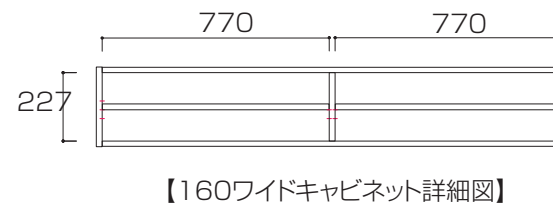

# WITO SERIES SIZE

ウィトシリーズ サイズ

単位 : mm

80ワイドキャビネット

100ワイドキャビネット

120ワイドキャビネット

140ワイドキャビネット

160ワイドキャビネット