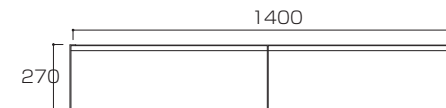

140TVボード フラップ扉タイプ

【140TVボード 正面図】