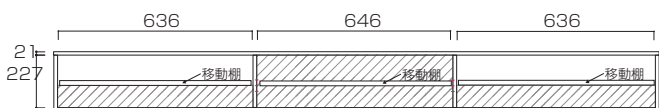

# WITO SERIES SIZE

ウィトーシリーズ サイズ

…背板がない部分

単位 : mm

## 200TVボード フラップ扉タイプ

【200TVボード正面図】

【200TVボード 断面図(正面)】

【TVボードフラップ扉タイプ断面図(側面)】  
全サイズ共通

帆立ち後ろ下40×40 斜めカット