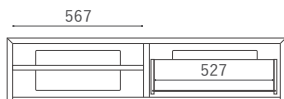

DECORA FLOAT BOARD

デコラ フロートボード

Year of Production 2025-

Designer : MASTERWAL

W1207 A

引出部内寸

W1207 B

引出部内寸

棚部内寸

W1207 C

引出部内寸

棚部内寸