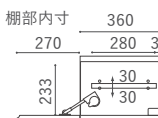

DECORA FLOAT BOARD

デコラ フロートボード

Year of Production 2025-

Designer : MASTERWAL

W1207 A

引出部内寸

W1207 B

引出部内寸

棚部内寸

W1207 C

引出部内寸

棚部内寸