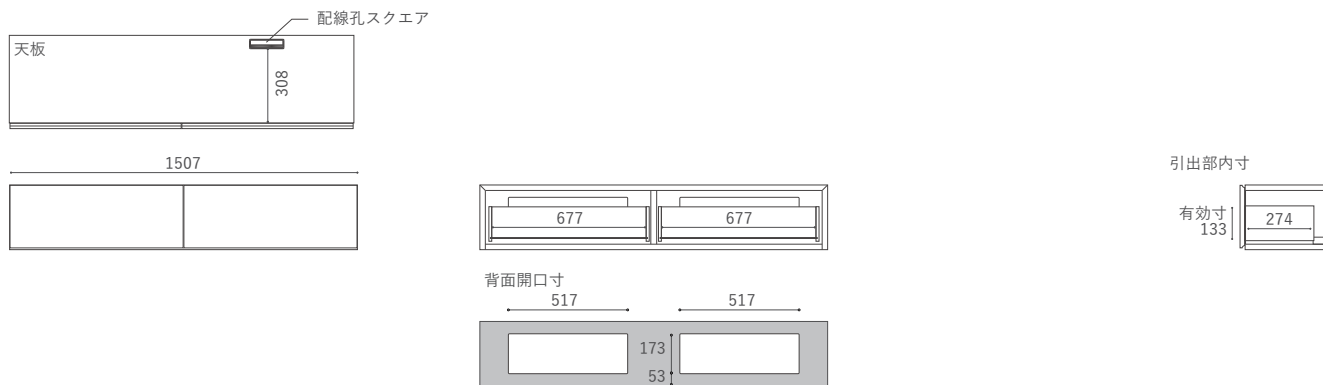

DECORA FLOAT BOARD

デコラ フロートボード

Year of Production 2025-

Designer : MASTERWAL

W1507 A