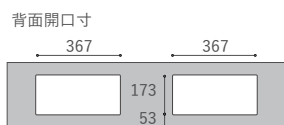

DECORA FLOAT BOARD

デコラ フロートボード

Year of Production 2025-

Designer : MASTERWAL

W1207 A

引出部内寸

W1207 B

引出部内寸

棚部内寸

W1207 C

引出部内寸

棚部内寸