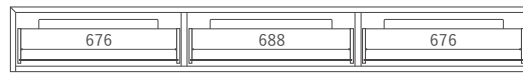

DECORA FLOAT BOARD

デコラ フロートボード

Year of Production 2025-

Designer : MASTERWAL

W2260 A