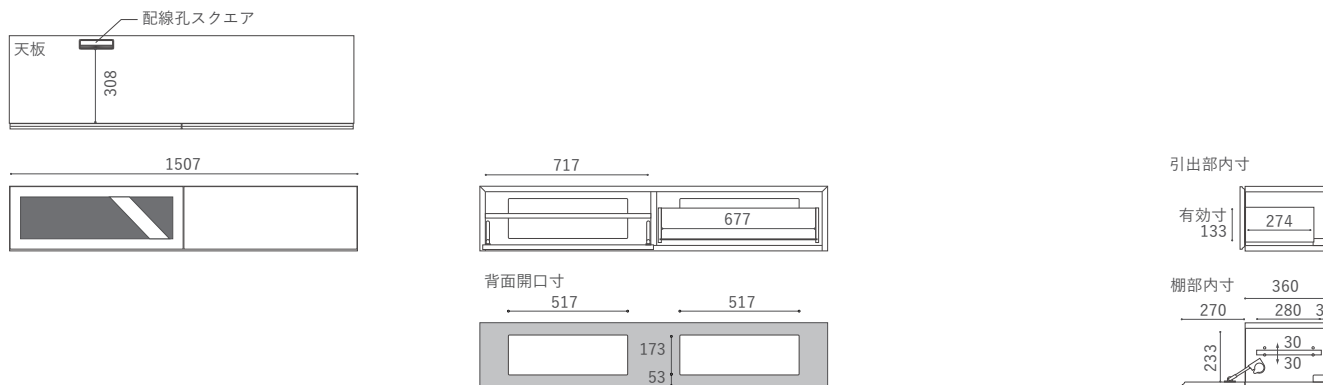

DECORA FLOAT BOARD

デコラ フロートボード

Year of Production 2025-

Designer : MASTERWAL

W1507 A

W1507 B

W1507 C