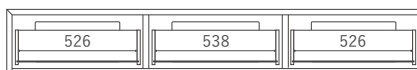

DECORA FLOAT BOARD

デコラ フロートボード

Year of Production 2025-

Designer : MASTERWAL

W2260 A

引出部内寸

W2260 B

引出部内寸

棚部内寸

W1810 A

引出部内寸

W1810 B

引出部内寸

棚部内寸