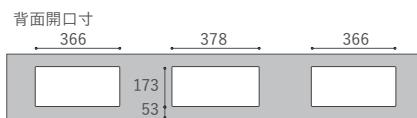

DECORA FLOAT BOARD

デコラ フロートボード

Year of Production 2025-

Designer : MASTERWAL

W2260 A

引出部内寸

W2260 B

引出部内寸

棚部内寸

W1810 A

引出部内寸

W1810 B

引出部内寸

棚部内寸