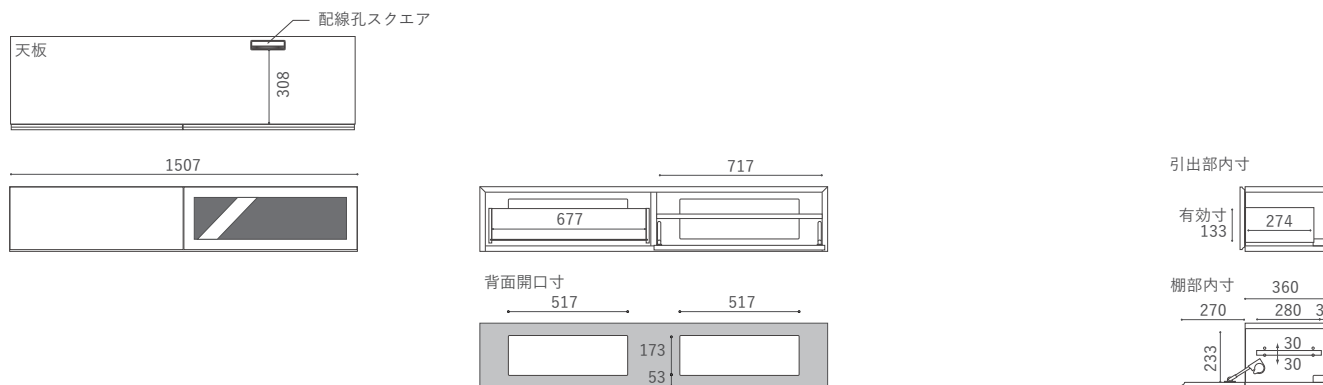

DECORA FLOAT BOARD

デコラ フロートボード

Year of Production 2025-

Designer : MASTERWAL

W1507 A

W1507 B

W1507 C