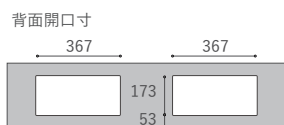

DECORA FLOAT BOARD

デコラ フロートボード

Year of Production 2025-

Designer : MASTERWAL

W1207 A

引出部内寸

W1207 B

引出部内寸

棚部内寸

W1207 C

引出部内寸

棚部内寸