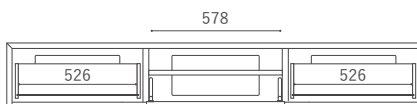

DECORA FLOAT BOARD

デコラ フロートボード

Year of Production 2025-

Designer : MASTERWAL

W2260 A

引出部内寸

W2260 B

引出部内寸

棚部内寸

W1810 A

引出部内寸

W1810 B

引出部内寸

棚部内寸