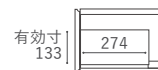

DECORA FLOAT BOARD

デコラ フロートボード

Year of Production 2025-

Designer : MASTERWAL

W1207 A

引出部内寸

W1207 B

引出部内寸

棚部内寸

W1207 C

引出部内寸

棚部内寸