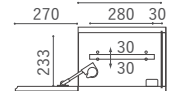

DECORA FLOAT BOARD

デコラ フロートボード

Year of Production 2025-

Designer : MASTERWAL

W2260 A

引出部内寸

W2260 B

引出部内寸

棚部内寸

W1810 A

引出部内寸

W1810 B

引出部内寸

棚部内寸