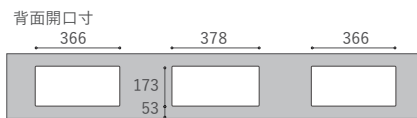

DECORA FLOAT BOARD

デコラ フロートボード

Year of Production 2025-

Designer : MASTERWAL

W2260 A

引出部内寸

W2260 B

引出部内寸

棚部内寸

W1810 A

引出部内寸

W1810 B

引出部内寸

棚部内寸