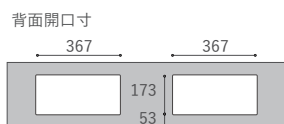

DECORA FLOAT BOARD

デコラ フロートボード

Year of Production 2025-

Designer : MASTERWAL

W1207 A