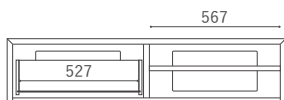

DECORA FLOAT BOARD

デコラ フロートボード

Year of Production 2025-

Designer : MASTERWAL

W1207 A

引出部内寸

W1207 B

引出部内寸

棚部内寸

W1207 C

引出部内寸

棚部内寸