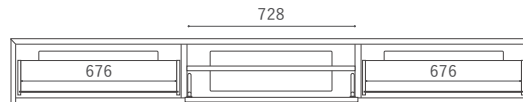

DECORA FLOAT BOARD

デコラ フロートボード

Year of Production 2025-

Designer : MASTERWAL

W2260 A

引出部内寸

W2260 B

引出部内寸

棚部内寸

W1810 A

引出部内寸

W1810 B

引出部内寸

棚部内寸