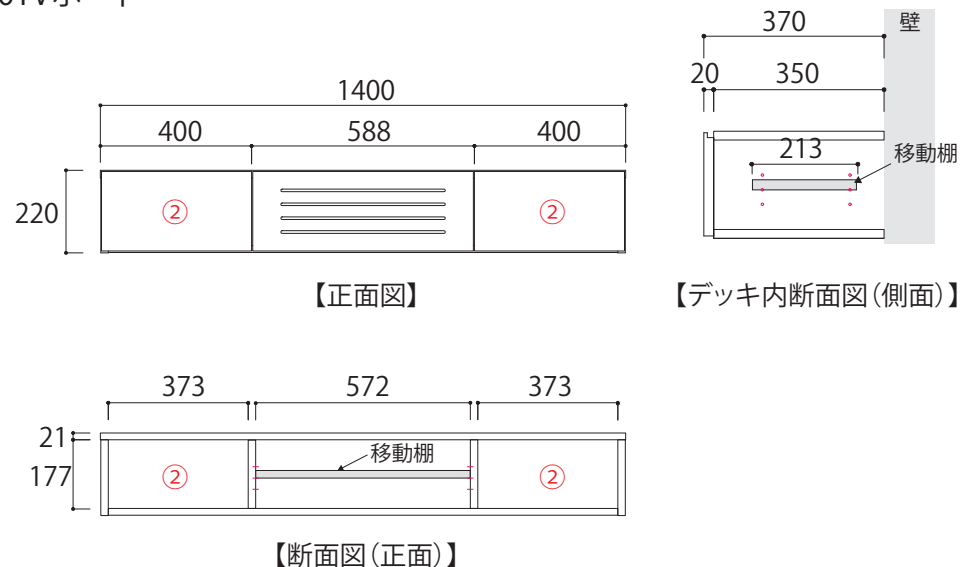

便利なコンセント付き
デスクには、標準仕様でコンセントが付属します。

WITO

ウイター

詳細図面

TAKANO MOKKOU

【SIZE TVボード】

120TVボード

140TVボード

単位：mm

160TVボード

【引出し内寸】

①：W517×D276×H150

②：W317×D276×H150

【デッキ内寸】

120TVボード：W565×D350×H177

140TVボード：W572×D350×H177

160TVボード：W772×D350×H177

※デッキ内移動棚は3cm間隔
3段階の調節が可能

【SIZE TVボード】

180TVボード

【正面図】

【断面図(正面)】

220TVボード

【正面図】

【デッキ内断面図(側面)】

160～240TVボード共通

【引出し内寸】

①：W517×D276×H150

【デッキ内寸】

200TVボード：W772×D350×H177

220TVボード：W476×D350×H177

240TVボード：W576×D350×H177