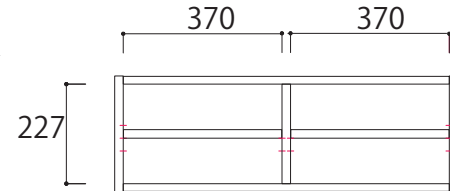

【160デスク正面図】

【側面図(全サイズ共通)】

【デスク引出し内寸】

- ①：W308×D276×H57
- ②：W508×D276×H57
- ③：W514×D276×H57

【SIZE デスク】

単位：mm

【180デスク正面図】

【200デスク正面図】

【220デスク正面図】

【側面図(全サイズ共通)】

【240デスク正面図】

【デスク引出し内寸】

- ①：W308×D276×H57
- ②：W508×D276×H57
- ③：W514×D276×H57

【SIZE ワイドキャビネット 上置き仕様】 ※上置き仕様の扉は上開きとなります

単位：mm

【正面図】