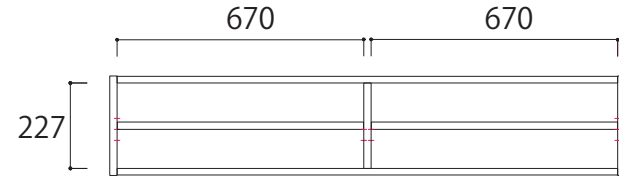

【160デスク正面図】

【側面図(全サイズ共通)】

【デスク引出し内寸】

- ①：W308×D276×H57
- ②：W508×D276×H57
- ③：W514×D276×H57

【SIZE デスク】

単位：mm

【180デスク正面図】

【200デスク正面図】

【220デスク正面図】

【側面図(全サイズ共通)】

【240デスク正面図】

【デスク引出し内寸】

- ①：W308×D276×H57
- ②：W508×D276×H57
- ③：W514×D276×H57

【SIZE ワイドキャビネット 上置き仕様】 ※上置き仕様の扉は上開きとなります

単位：mm

【正面図】

【80ワイドキャビネット詳細図】

【100ワイドキャビネット詳細図】

【120ワイドキャビネット詳細図】

【140ワイドキャビネット詳細図】

【160ワイドキャビネット詳細図】

【180ワイドキャビネット詳細図】

【200ワイドキャビネット詳細図】

【220ワイドキャビネット詳細図】