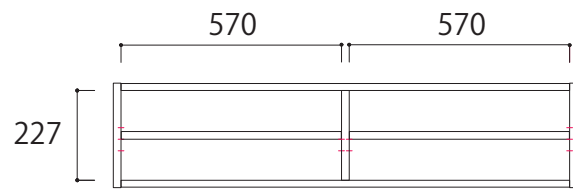

【220デスク正面図】

【側面図(全サイズ共通)】

【240デスク正面図】

【デスク引出し内寸】

- ①：W308×D276×H57
- ②：W508×D276×H57
- ③：W514×D276×H57

【SIZE ワイドキャビネット 上置き仕様】 ※上置き仕様の扉は上開きとなります

単位：mm

【正面図】

【80ワイドキャビネット詳細図】

【100ワイドキャビネット詳細図】

【120ワイドキャビネット詳細図】

【140ワイドキャビネット詳細図】

【160ワイドキャビネット詳細図】

【180ワイドキャビネット詳細図】

【200ワイドキャビネット詳細図】

【220ワイドキャビネット詳細図】