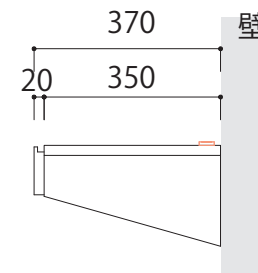

【デッキ内断面図(側面)】

160～240TVボード共通

【引出し内寸】

①：W517×D276×H150

【デッキ内寸】

200TVボード：W772×D350×H177

220TVボード：W476×D350×H177

240TVボード：W576×D350×H177

※デッキ内移動棚は3cm間隔

3段階の調節が可能

【SIZE デスク】

単位：mm

【80デスク正面図】

【100デスク正面図】

【120デスク正面図】

【140デスク正面図】

【160デスク正面図】

【側面図(全サイズ共通)】

【デスク引出し内寸】

- ①：W308×D276×H57
- ②：W508×D276×H57
- ③：W514×D276×H57

【SIZE デスク】

単位：mm

【180デスク正面図】

【200デスク正面図】

【220デスク正面図】

【側面図(全サイズ共通)】

【240デスク正面図】

【デスク引出し内寸】

- ①：W308×D276×H57
- ②：W508×D276×H57
- ③：W514×D276×H57

【SIZE ワイドキャビネット 上置き仕様】 ※上置き仕様の扉は上開きとなります

単位：mm

【正面図】