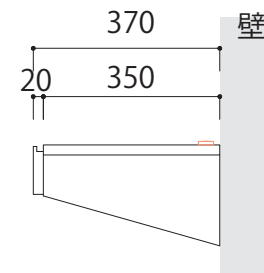

【断面図(正面)】

200TVボード

【正面図】

【断面図(正面)】

240TVボード

【正面図】

【断面図(正面)】

単位：mm

【デッキ内断面図(側面)】

160～240TVボード共通

【引出し内寸】

①：W517×D276×H150

【デッキ内寸】

200TVボード：W772×D350×H177

220TVボード：W476×D350×H177

240TVボード：W576×D350×H177

※デッキ内移動棚は3cm間隔

3段階の調節が可能

【SIZE デスク】

単位：mm

【80デスク正面図】

【100デスク正面図】

【120デスク正面図】

【140デスク正面図】

【160デスク正面図】

【側面図(全サイズ共通)】

【デスク引出し内寸】

- ①：W308×D276×H57
- ②：W508×D276×H57
- ③：W514×D276×H57

【SIZE デスク】

単位：mm

【180デスク正面図】

【200デスク正面図】