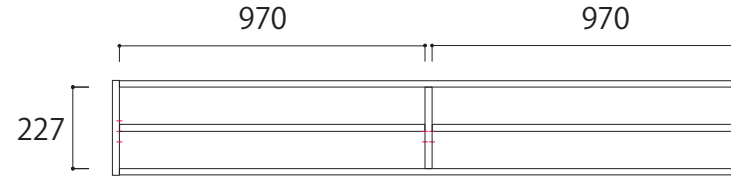

【80ワイドキャビネット詳細図】

【100ワイドキャビネット詳細図】

【120ワイドキャビネット詳細図】

【140ワイドキャビネット詳細図】

【160ワイドキャビネット詳細図】

【180ワイドキャビネット詳細図】

【200ワイドキャビネット詳細図】

【220ワイドキャビネット詳細図】

【240ワイドキャビネット詳細図】

【ワイドキャビネット内断面図(側面)】
全サイズ共通

WITO

【SIZE ワイドキャビネット TV ボード仕様】 ※TV ボード仕様の扉は下開きとなります

【120ワイドキャビネット正面図】

【120ワイドキャビネット詳細図】

【180ワイドキャビネット正面図】

【180ワイドキャビネットTVボード型 断面図(正面)】