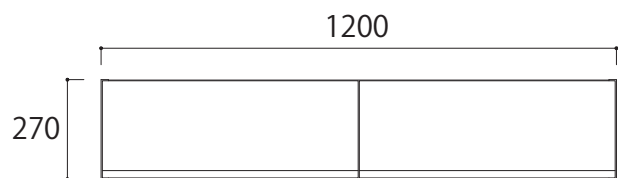

【80ワイドキャビネット詳細図】

【100ワイドキャビネット詳細図】

【120ワイドキャビネット詳細図】

【140ワイドキャビネット詳細図】

【160ワイドキャビネット詳細図】

【180ワイドキャビネット詳細図】

【200ワイドキャビネット詳細図】

【220ワイドキャビネット詳細図】

【240ワイドキャビネット詳細図】

【ワイドキャビネット内断面図(側面)】
全サイズ共通

WITO

【SIZE ワイドキャビネット TV ボード仕様】 ※TV ボード仕様の扉は下開きとなります

【120ワイドキャビネット正面図】

【120ワイドキャビネット詳細図】

【180ワイドキャビネット正面図】

【180ワイドキャビネットTVボード型 断面図(正面)】