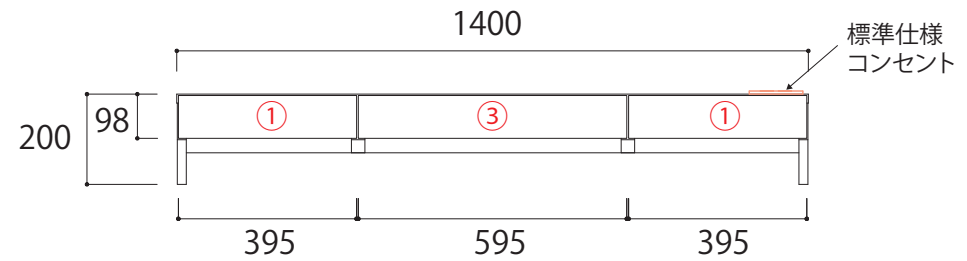

【デッキ内断面図(側面)】

160～240TVボード共通

【引出し内寸】

①：W517×D276×H150

【デッキ内寸】

200TVボード：W772×D350×H177

220TVボード：W476×D350×H177

240TVボード：W576×D350×H177

※デッキ内移動棚は3cm間隔

3段階の調節が可能

【SIZE デスク】

単位：mm

【80デスク正面図】

【100デスク正面図】

【120デスク正面図】

【140デスク正面図】

【160デスク正面図】

【側面図(全サイズ共通)】

【デスク引出し内寸】

- ①：W308×D276×H57
- ②：W508×D276×H57
- ③：W514×D276×H57

【SIZE デスク】

単位：mm

【180デスク正面図】

【200デスク正面図】