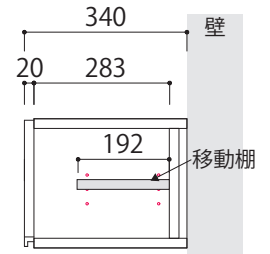

【160デスク正面図】

【側面図(全サイズ共通)】

【デスク引出し内寸】

- ①：W308×D276×H57
- ②：W508×D276×H57
- ③：W514×D276×H57

【SIZE デスク】

単位：mm

【180デスク正面図】

【200デスク正面図】

【220デスク正面図】

【側面図(全サイズ共通)】

【240デスク正面図】

【デスク引出し内寸】

- ①：W308×D276×H57
- ②：W508×D276×H57
- ③：W514×D276×H57

【SIZE ワイドキャビネット 上置き仕様】 ※上置き仕様の扉は上開きとなります

単位：mm

【正面図】

【80ワイドキャビネット詳細図】

【100ワイドキャビネット詳細図】

【120ワイドキャビネット詳細図】

【140ワイドキャビネット詳細図】

【160ワイドキャビネット詳細図】

【180ワイドキャビネット詳細図】

【200ワイドキャビネット詳細図】

【220ワイドキャビネット詳細図】

【240ワイドキャビネット詳細図】

【ワイドキャビネット内断面図(側面)】
全サイズ共通

WITO

【SIZE ワイドキャビネット TV ボード仕様】 ※TV ボード仕様の扉は下開きとなります

【120ワイドキャビネット正面図】

【120ワイドキャビネット詳細図】

【180ワイドキャビネット正面図】

【180ワイドキャビネットTVボード型 断面図(正面)】