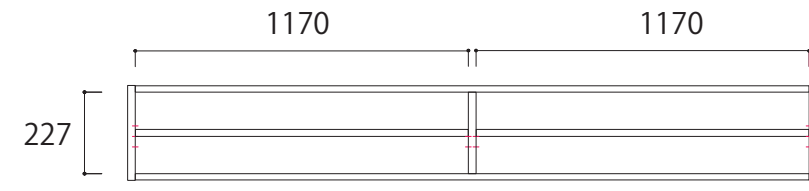

【80ワイドキャビネット詳細図】

【100ワイドキャビネット詳細図】

【120ワイドキャビネット詳細図】

【140ワイドキャビネット詳細図】

【160ワイドキャビネット詳細図】

【180ワイドキャビネット詳細図】

【200ワイドキャビネット詳細図】

【220ワイドキャビネット詳細図】

【240ワイドキャビネット詳細図】

【ワイドキャビネット内断面図(側面)】
全サイズ共通

WITO

【SIZE ワイドキャビネット TV ボード仕様】 ※TV ボード仕様の扉は下開きとなります

【120ワイドキャビネット正面図】

【120ワイドキャビネット詳細図】

【180ワイドキャビネット正面図】

【180ワイドキャビネットTVボード型 断面図(正面)】