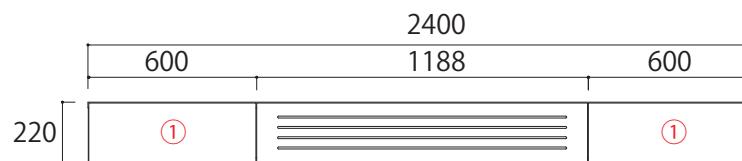

160TVボード：W772×D350×H177

※デッキ内移動棚は3cm間隔
3段階の調節が可能

【SIZE TVボード】

180TVボード

【正面図】

【断面図(正面)】

220TVボード

【正面図】

【断面図(正面)】

200TVボード

【正面図】

【断面図(正面)】

240TVボード

【正面図】

【断面図(正面)】

単位：mm

【デッキ内断面図(側面)】

160～240TVボード共通

【引出し内寸】

①：W517×D276×H150

【デッキ内寸】

200TVボード：W772×D350×H177

220TVボード：W476×D350×H177

240TVボード：W576×D350×H177