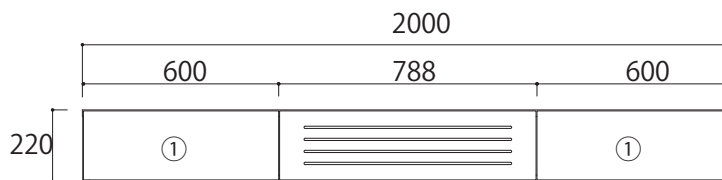

単位：mm

160TVボード

【引出し内寸】

①：W517×D276×H150

②：W317×D276×H150

【デッキ内寸】

120TVボード：W565×D350×H177

140TVボード：W572×D350×H177

160TVボード：W772×D350×H177

※デッキ内移動棚は3cm間隔
3段階の調節が可能

【SIZE TVボード】

180TVボード

【正面図】

【断面図(正面)】

220TVボード

【正面図】

【断面図(正面)】

200TVボード

【正面図】

【断面図(正面)】

240TVボード

【正面図】

【断面図(正面)】

単位：mm

【デッキ内断面図(側面)】

160～240TVボード共通

【引出し内寸】

①：W517×D276×H150

【デッキ内寸】

200TVボード：W772×D350×H177

220TVボード：W476×D350×H177

240TVボード：W576×D350×H177