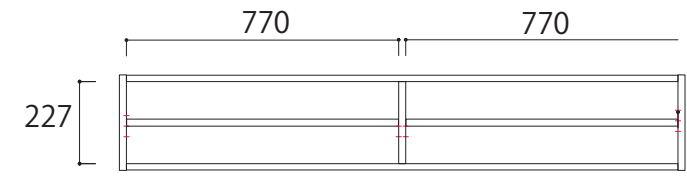

Item

●WITO TVボード

サイズ
幅120~240×奥行37×高さ22【cm】

●WITO デスク

サイズ
幅80~240×奥行37×高さ20【cm】

●WITO ワイドキャビネット (上置き仕様/TVボード仕様)

サイズ
幅80~240×奥行34×高さ27【cm】
※仕様によりステー位置と背板加工が異なります。

◆ PRICE LIST 価格表

【80ワイドキャビネット詳細図】

【100ワイドキャビネット詳細図】

【120ワイドキャビネット詳細図】

【140ワイドキャビネット詳細図】

【160ワイドキャビネット詳細図】

【180ワイドキャビネット詳細図】

【200ワイドキャビネット詳細図】

【220ワイドキャビネット詳細図】

【240ワイドキャビネット詳細図】

【ワイドキャビネット内断面図(側面)】
全サイズ共通

WITO

【SIZE ワイドキャビネット TV ボード仕様】 ※TV ボード仕様の扉は下開きとなります

【120ワイドキャビネット正面図】

【120ワイドキャビネット詳細図】

【180ワイドキャビネット正面図】

【180ワイドキャビネットTVボード型 断面図(正面)】