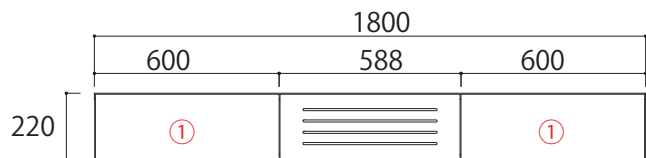

単位：mm

160TVボード

【引出し内寸】

①：W517×D276×H150

②：W317×D276×H150

【デッキ内寸】

120TVボード：W565×D350×H177

140TVボード：W572×D350×H177

160TVボード：W772×D350×H177

※デッキ内移動棚は3cm間隔
3段階の調節が可能

【SIZE TVボード】

180TVボード

【正面図】

【断面図(正面)】

220TVボード

【正面図】

【断面図(正面)】

200TVボード

【正面図】

【断面図(正面)】

240TVボード

【正面図】

【断面図(正面)】

単位：mm