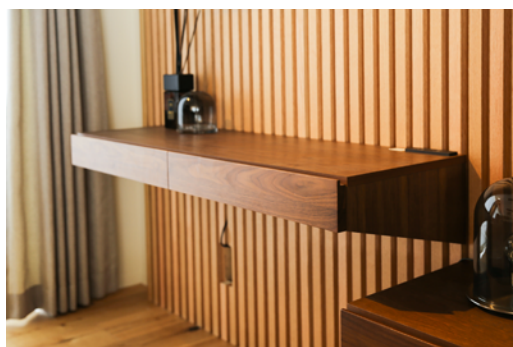

Item

●WITO TVボード

サイズ
幅120~240×奥行37×高さ22【cm】

●WITO デスク

サイズ
幅80~240×奥行37×高さ20【cm】

●WITO ワイドキャビネット (上置き仕様/TVボード仕様)

サイズ
幅80~240×奥行34×高さ27【cm】
※仕様によりステー位置と背板加工が異なります。

◆ PRICE LIST 価格表