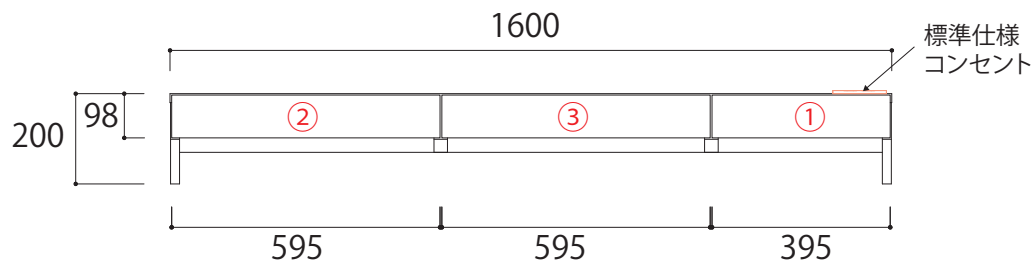

【デッキ内断面図(側面)】

160～240TVボード共通

【引出し内寸】

①：W517×D276×H150

【デッキ内寸】

200TVボード：W772×D350×H177

220TVボード：W476×D350×H177

240TVボード：W576×D350×H177

※デッキ内移動棚は3cm間隔

3段階の調節が可能

【SIZE デスク】

単位：mm

【80デスク正面図】

【100デスク正面図】

【120デスク正面図】

【140デスク正面図】

【160デスク正面図】

【側面図(全サイズ共通)】

【デスク引出し内寸】

- ①：W308×D276×H57
- ②：W508×D276×H57
- ③：W514×D276×H57

【SIZE デスク】

単位：mm

【180デスク正面図】

【200デスク正面図】