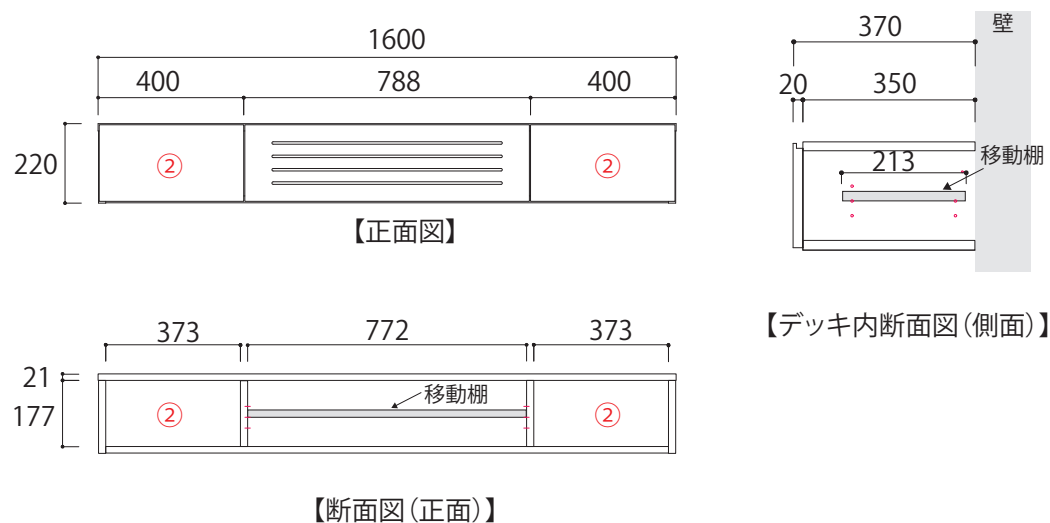

Item

●WITO TVボード

サイズ
幅120~240×奥行37×高さ22【cm】

●WITO デスク

サイズ
幅80~240×奥行37×高さ20【cm】

●WITO ワイドキャビネット (上置き仕様/TVボード仕様)

サイズ
幅80~240×奥行34×高さ27【cm】
※仕様によりステー位置と背板加工が異なります。

◆ PRICE LIST 価格表

便利なコンセント付き
デスクには、標準仕様でコンセントが付属します。

WITO

ウイター

詳細図面

TAKANO MOKKOU

【SIZE TVボード】

120TVボード

140TVボード

単位：mm

160TVボード

【引出し内寸】

①：W517×D276×H150

②：W317×D276×H150

【デッキ内寸】

120TVボード：W565×D350×H177

140TVボード：W572×D350×H177

160TVボード：W772×D350×H177

※デッキ内移動棚は3cm間隔
3段階の調節が可能

【SIZE TVボード】

180TVボード

【正面図】

【断面図(正面)】

220TVボード

【正面図】