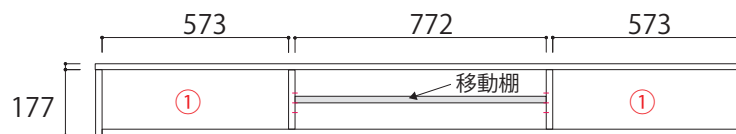

単位：mm

160TVボード

【引出し内寸】

①：W517×D276×H150

②：W317×D276×H150

【デッキ内寸】

120TVボード：W565×D350×H177

140TVボード：W572×D350×H177

160TVボード：W772×D350×H177

※デッキ内移動棚は3cm間隔
3段階の調節が可能

【SIZE TVボード】

180TVボード

【正面図】

【断面図(正面)】

220TVボード

【正面図】

【断面図(正面)】

200TVボード

【正面図】

【断面図(正面)】

240TVボード

【正面図】

【断面図(正面)】

単位：mm

【デッキ内断面図(側面)】

160～240TVボード共通

【引出し内寸】

①：W517×D276×H150

【デッキ内寸】

200TVボード：W772×D350×H177

220TVボード：W476×D350×H177

240TVボード：W576×D350×H177