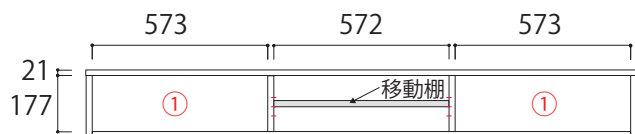

単位：mm

160TVボード

【引出し内寸】

①：W517×D276×H150

②：W317×D276×H150

【デッキ内寸】

120TVボード：W565×D350×H177

140TVボード：W572×D350×H177

160TVボード：W772×D350×H177

※デッキ内移動棚は3cm間隔
3段階の調節が可能

【SIZE TVボード】

180TVボード

【正面図】

【断面図(正面)】

220TVボード

【正面図】

【断面図(正面)】

200TVボード

【正面図】

【断面図(正面)】

240TVボード

【正面図】

【断面図(正面)】

単位：mm

【デッキ内断面図(側面)】

160～240TVボード共通

【引出し内寸】

①：W517×D276×H150

【デッキ内寸】

200TVボード：W772×D350×H177

220TVボード：W476×D350×H177

240TVボード：W576×D350×H177