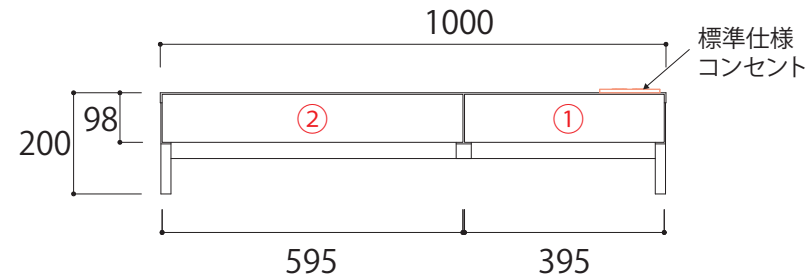

【デッキ内断面図(側面)】

160～240TVボード共通

【引出し内寸】

①：W517×D276×H150

【デッキ内寸】

200TVボード：W772×D350×H177

220TVボード：W476×D350×H177

240TVボード：W576×D350×H177

※デッキ内移動棚は3cm間隔

3段階の調節が可能

【SIZE デスク】

単位：mm

【80デスク正面図】

【100デスク正面図】

【120デスク正面図】

【140デスク正面図】

【160デスク正面図】

【側面図(全サイズ共通)】

【デスク引出し内寸】

- ①：W308×D276×H57
- ②：W508×D276×H57
- ③：W514×D276×H57

【SIZE デスク】

単位：mm

【180デスク正面図】

【200デスク正面図】