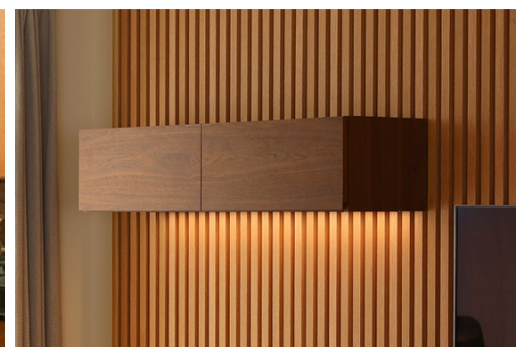

Item

●WITO TVボード

サイズ
幅120~240×奥行37×高さ22【cm】

●WITO デスク

サイズ
幅80~240×奥行37×高さ20【cm】

●WITO ワイドキャビネット (上置き仕様/TVボード仕様)

サイズ
幅80~240×奥行34×高さ27【cm】
※仕様によりステー位置と背板加工が異なります。

◆ PRICE LIST 価格表