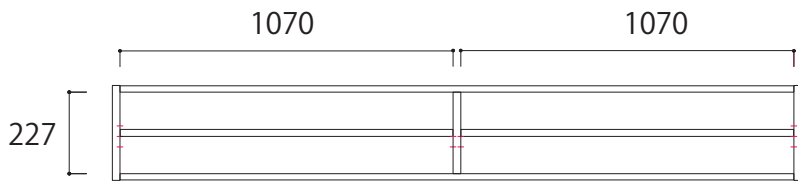

【80ワイドキャビネット詳細図】

【100ワイドキャビネット詳細図】

【120ワイドキャビネット詳細図】

【140ワイドキャビネット詳細図】

【160ワイドキャビネット詳細図】

【180ワイドキャビネット詳細図】

【200ワイドキャビネット詳細図】

【220ワイドキャビネット詳細図】

【240ワイドキャビネット詳細図】

【ワイドキャビネット内断面図(側面)】
全サイズ共通

WITO

【SIZE ワイドキャビネット TV ボード仕様】 ※TV ボード仕様の扉は下開きとなります

【120ワイドキャビネット正面図】

【120ワイドキャビネット詳細図】

【180ワイドキャビネット正面図】

【180ワイドキャビネットTVボード型 断面図(正面)】