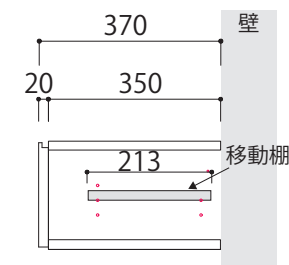

単位：mm

160TVボード

【引出し内寸】

①：W517×D276×H150

②：W317×D276×H150

【デッキ内寸】

120TVボード：W565×D350×H177

140TVボード：W572×D350×H177

160TVボード：W772×D350×H177

※デッキ内移動棚は3cm間隔
3段階の調節が可能

【SIZE TVボード】

180TVボード

【正面図】

【断面図(正面)】

220TVボード

【正面図】

【断面図(正面)】

200TVボード

【正面図】

【断面図(正面)】

240TVボード

【正面図】

【断面図(正面)】

単位：mm

【デッキ内断面図(側面)】

160～240TVボード共通

【引出し内寸】

①：W517×D276×H150

【デッキ内寸】

200TVボード：W772×D350×H177

220TVボード：W476×D350×H177

240TVボード：W576×D350×H177