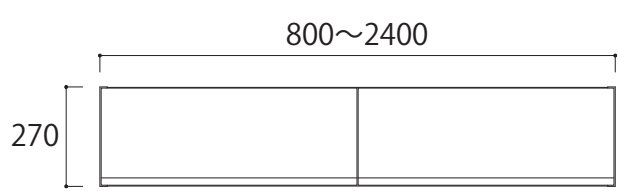

【220デスク正面図】

【側面図(全サイズ共通)】

【240デスク正面図】

【デスク引出し内寸】

- ①：W308×D276×H57
- ②：W508×D276×H57
- ③：W514×D276×H57

【SIZE ワイドキャビネット 上置き仕様】 ※上置き仕様の扉は上開きとなります

単位：mm

【正面図】