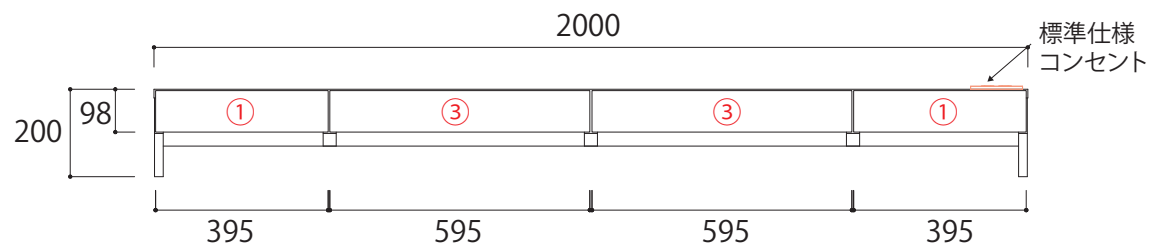

※デッキ内移動棚は3cm間隔

3段階の調節が可能

【SIZE デスク】

単位：mm

【80デスク正面図】

【100デスク正面図】

【120デスク正面図】

【140デスク正面図】

【160デスク正面図】

【側面図(全サイズ共通)】

【デスク引出し内寸】

- ①：W308×D276×H57
- ②：W508×D276×H57
- ③：W514×D276×H57

【SIZE デスク】

単位：mm

【180デスク正面図】

【200デスク正面図】

【220デスク正面図】

【側面図(全サイズ共通)】

【240デスク正面図】

【デスク引出し内寸】

- ①：W308×D276×H57
- ②：W508×D276×H57
- ③：W514×D276×H57

【SIZE ワイドキャビネット 上置き仕様】 ※上置き仕様の扉は上開きとなります

単位：mm

【正面図】