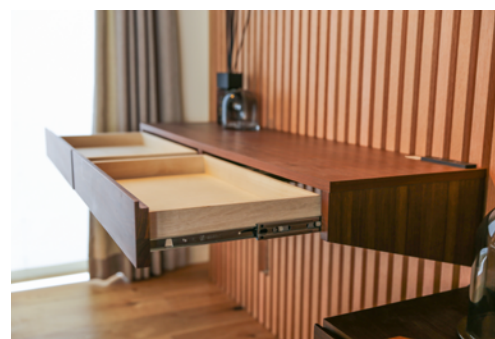

天然木無垢材の前板

TVボード前板は無垢材を格子状に加工しており、閉じたままでリモコン操作が可能です。
※ワイドキャビネットは格子状ではございませんのでご注意ください。

TVボード・ワイドキャビネットの扉には、スローダウンスターを採用。勢いよく開くことなく安心してご使用いただけます。