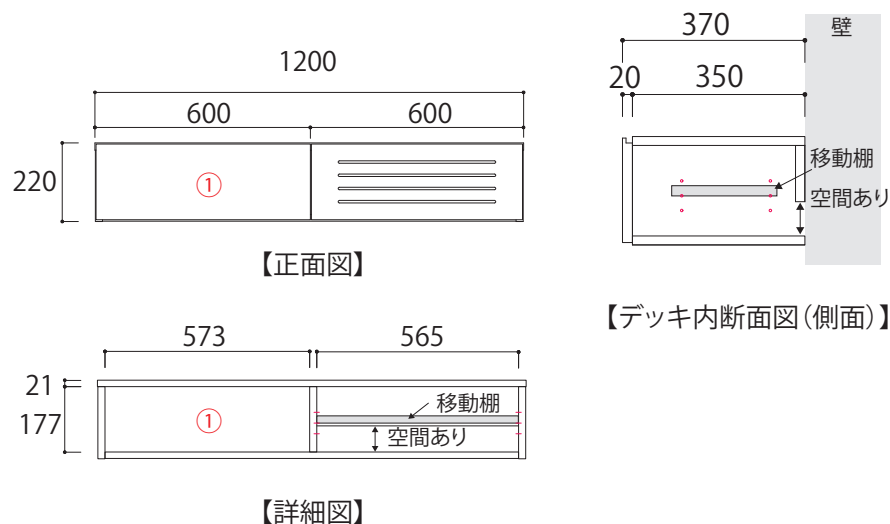

Item

●WITO TVボード

サイズ
幅120~240×奥行37×高さ22【cm】

●WITO デスク

サイズ
幅80~240×奥行37×高さ20【cm】

●WITO ワイドキャビネット (上置き仕様/TVボード仕様)

サイズ
幅80~240×奥行34×高さ27【cm】
※仕様によりステー位置と背板加工が異なります。

◆ PRICE LIST 価格表

便利なコンセント付き
デスクには、標準仕様でコンセントが付属します。

WITO

ウイター

詳細図面

TAKANO MOKKOU

【SIZE TVボード】

120TVボード

140TVボード

単位：mm

160TVボード

【引出し内寸】

①：W517×D276×H150

②：W317×D276×H150

【デッキ内寸】

120TVボード：W565×D350×H177

140TVボード：W572×D350×H177

160TVボード：W772×D350×H177

※デッキ内移動棚は3cm間隔
3段階の調節が可能

【SIZE TVボード】

180TVボード

【正面図】

【断面図(正面)】

220TVボード

【正面図】