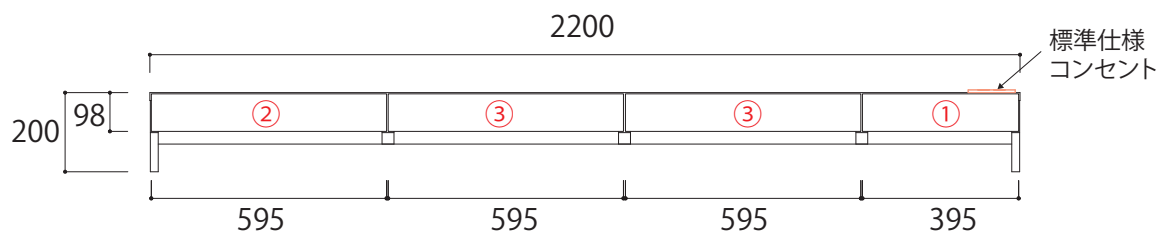

【160デスク正面図】

【側面図(全サイズ共通)】

【デスク引出し内寸】

- ①：W308×D276×H57
- ②：W508×D276×H57
- ③：W514×D276×H57

【SIZE デスク】

単位：mm

【180デスク正面図】

【200デスク正面図】