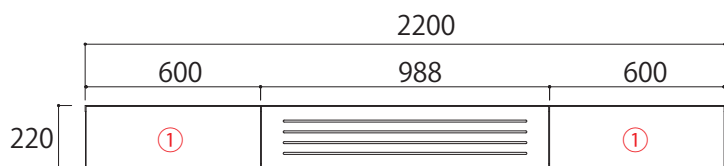

単位：mm

160TVボード

【引出し内寸】

①：W517×D276×H150

②：W317×D276×H150

【デッキ内寸】

120TVボード：W565×D350×H177

140TVボード：W572×D350×H177

160TVボード：W772×D350×H177

※デッキ内移動棚は3cm間隔
3段階の調節が可能

【SIZE TVボード】

180TVボード

【正面図】

【断面図(正面)】

220TVボード

【正面図】

【断面図(正面)】

200TVボード

【正面図】

【断面図(正面)】

240TVボード

【正面図】

【断面図(正面)】

単位：mm