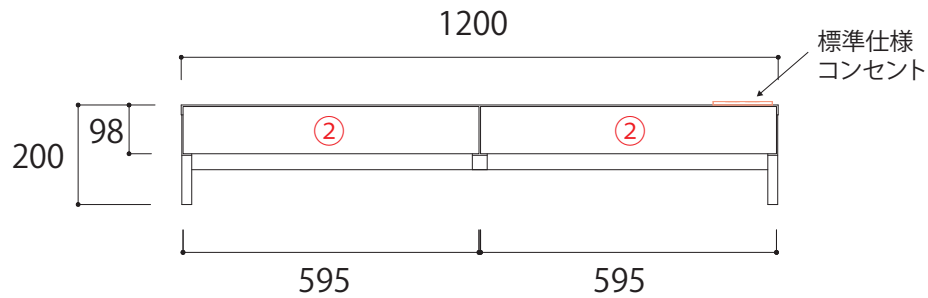

【デッキ内断面図(側面)】

160～240TVボード共通

【引出し内寸】

①：W517×D276×H150

【デッキ内寸】

200TVボード：W772×D350×H177

220TVボード：W476×D350×H177

240TVボード：W576×D350×H177

※デッキ内移動棚は3cm間隔

3段階の調節が可能

【SIZE デスク】

単位：mm

【80デスク正面図】

【100デスク正面図】

【120デスク正面図】

【140デスク正面図】

【160デスク正面図】

【側面図(全サイズ共通)】

【デスク引出し内寸】

- ①：W308×D276×H57
- ②：W508×D276×H57
- ③：W514×D276×H57

【SIZE デスク】

単位：mm

【180デスク正面図】

【200デスク正面図】