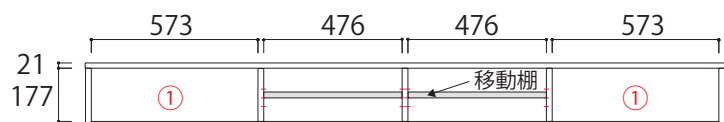

単位：mm

160TVボード

【引出し内寸】

①：W517×D276×H150

②：W317×D276×H150

【デッキ内寸】

120TVボード：W565×D350×H177

140TVボード：W572×D350×H177

160TVボード：W772×D350×H177

※デッキ内移動棚は3cm間隔
3段階の調節が可能

【SIZE TVボード】

180TVボード

【正面図】

【断面図(正面)】

220TVボード

【正面図】

【断面図(正面)】

200TVボード

【正面図】

【断面図(正面)】

240TVボード

【正面図】

【断面図(正面)】

単位：mm

【デッキ内断面図(側面)】

160～240TVボード共通

【引出し内寸】

①：W517×D276×H150

【デッキ内寸】

200TVボード：W772×D350×H177

220TVボード：W476×D350×H177

240TVボード：W576×D350×H177