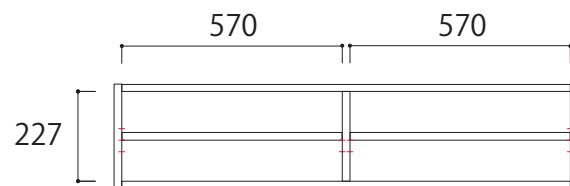

【80ワイドキャビネット詳細図】

【100ワイドキャビネット詳細図】

【120ワイドキャビネット詳細図】

【140ワイドキャビネット詳細図】

【160ワイドキャビネット詳細図】

【180ワイドキャビネット詳細図】

【200ワイドキャビネット詳細図】

【220ワイドキャビネット詳細図】

【240ワイドキャビネット詳細図】

【ワイドキャビネット内断面図(側面)】
全サイズ共通

WITO

【SIZE ワイドキャビネット TV ボード仕様】 ※TV ボード仕様の扉は下開きとなります

【120ワイドキャビネット正面図】

【120ワイドキャビネット詳細図】

【180ワイドキャビネット正面図】

【180ワイドキャビネットTVボード型 断面図(正面)】