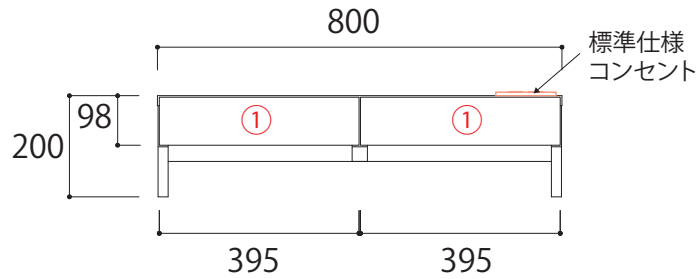

【断面図(正面)】

200TVボード

【正面図】

【断面図(正面)】

240TVボード

【正面図】

【断面図(正面)】

単位：mm

【デッキ内断面図(側面)】

160～240TVボード共通

【引出し内寸】

①：W517×D276×H150

【デッキ内寸】

200TVボード：W772×D350×H177

220TVボード：W476×D350×H177

240TVボード：W576×D350×H177

※デッキ内移動棚は3cm間隔

3段階の調節が可能

【SIZE デスク】

単位：mm

【80デスク正面図】

【100デスク正面図】

【120デスク正面図】

【140デスク正面図】

【160デスク正面図】

【側面図(全サイズ共通)】

【デスク引出し内寸】

- ①：W308×D276×H57
- ②：W508×D276×H57
- ③：W514×D276×H57

【SIZE デスク】

単位：mm

【180デスク正面図】

【200デスク正面図】