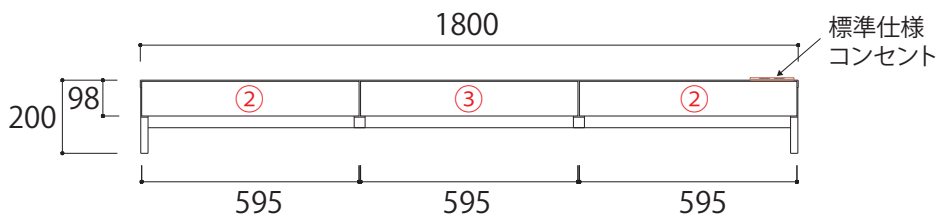

【160デスク正面図】

【側面図(全サイズ共通)】

【デスク引出し内寸】

- ①：W308×D276×H57
- ②：W508×D276×H57
- ③：W514×D276×H57

【SIZE デスク】

単位：mm

【180デスク正面図】

【200デスク正面図】