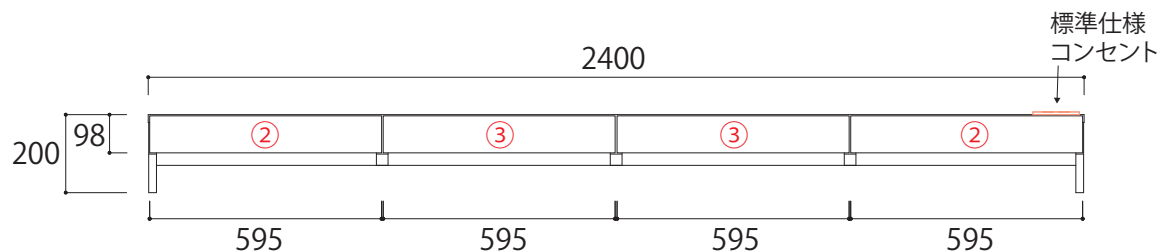

【240デスク正面図】

【デスク引出し内寸】

- ①：W308×D276×H57
- ②：W508×D276×H57
- ③：W514×D276×H57