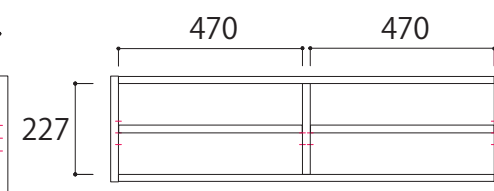

【160デスク正面図】

【側面図(全サイズ共通)】

【デスク引出し内寸】

- ①：W308×D276×H57
- ②：W508×D276×H57
- ③：W514×D276×H57

【SIZE デスク】

単位：mm

【180デスク正面図】

【200デスク正面図】

【220デスク正面図】

【側面図(全サイズ共通)】

【240デスク正面図】

【デスク引出し内寸】

- ①：W308×D276×H57
- ②：W508×D276×H57
- ③：W514×D276×H57

【SIZE ワイドキャビネット 上置き仕様】 ※上置き仕様の扉は上開きとなります

単位：mm

【正面図】

【80ワイドキャビネット詳細図】

【100ワイドキャビネット詳細図】

【120ワイドキャビネット詳細図】

【140ワイドキャビネット詳細図】

【160ワイドキャビネット詳細図】

【180ワイドキャビネット詳細図】

【200ワイドキャビネット詳細図】

【220ワイドキャビネット詳細図】