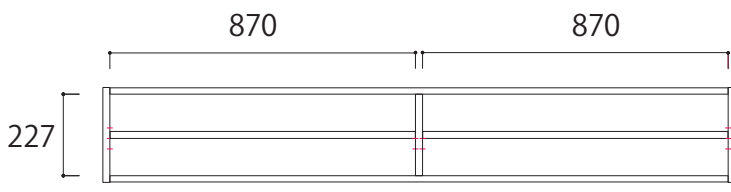

【80ワイドキャビネット詳細図】

【100ワイドキャビネット詳細図】

【120ワイドキャビネット詳細図】

【140ワイドキャビネット詳細図】

【160ワイドキャビネット詳細図】

【180ワイドキャビネット詳細図】

【200ワイドキャビネット詳細図】

【220ワイドキャビネット詳細図】

【240ワイドキャビネット詳細図】

【ワイドキャビネット内断面図(側面)】
全サイズ共通

WITO

【SIZE ワイドキャビネット TV ボード仕様】 ※TV ボード仕様の扉は下開きとなります

【120ワイドキャビネット正面図】

【120ワイドキャビネット詳細図】

【180ワイドキャビネット正面図】

【180ワイドキャビネットTVボード型 断面図(正面)】