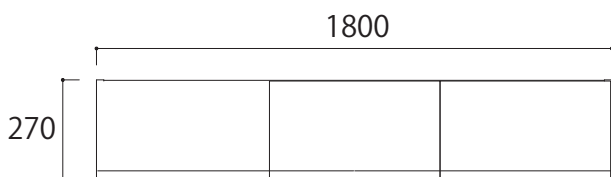

【240ワイドキャビネット詳細図】

【ワイドキャビネット内断面図(側面)】
全サイズ共通

WITO

【SIZE ワイドキャビネット TV ボード仕様】 ※TV ボード仕様の扉は下開きとなります

【120ワイドキャビネット正面図】

【120ワイドキャビネット詳細図】

【180ワイドキャビネット正面図】

【180ワイドキャビネットTVボード型 断面図(正面)】