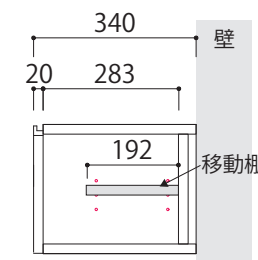

【160デスク正面図】

【側面図(全サイズ共通)】

【デスク引出し内寸】

- ①：W308×D276×H57
- ②：W508×D276×H57
- ③：W514×D276×H57

【SIZE デスク】

単位：mm

【180デスク正面図】

【200デスク正面図】

【220デスク正面図】

【側面図(全サイズ共通)】

【240デスク正面図】

【デスク引出し内寸】

- ①：W308×D276×H57
- ②：W508×D276×H57
- ③：W514×D276×H57

【SIZE ワイドキャビネット 上置き仕様】 ※上置き仕様の扉は上開きとなります

単位：mm

【正面図】

【240ワイドキャビネット詳細図】

【ワイドキャビネット内断面図(側面)】
全サイズ共通

WITO

【SIZE ワイドキャビネット TV ボード仕様】 ※TV ボード仕様の扉は下開きとなります

【120ワイドキャビネット正面図】

【120ワイドキャビネット詳細図】

【180ワイドキャビネット正面図】

【180ワイドキャビネットTVボード型 断面図(正面)】

【ワイドキャビネット内断面図(側面)】
全サイズ共通

ワイドキャビネット TV ボード仕様の他サイズの詳細図面につきましては、営業担当へお問い合わせください。