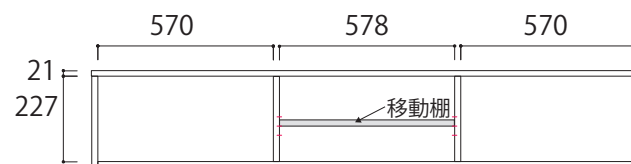

【240ワイドキャビネット詳細図】

【ワイドキャビネット内断面図(側面)】
全サイズ共通

WITO

【SIZE ワイドキャビネット TV ボード仕様】 ※TV ボード仕様の扉は下開きとなります

【120ワイドキャビネット正面図】

【120ワイドキャビネット詳細図】

【180ワイドキャビネット正面図】

【180ワイドキャビネットTVボード型 断面図(正面)】